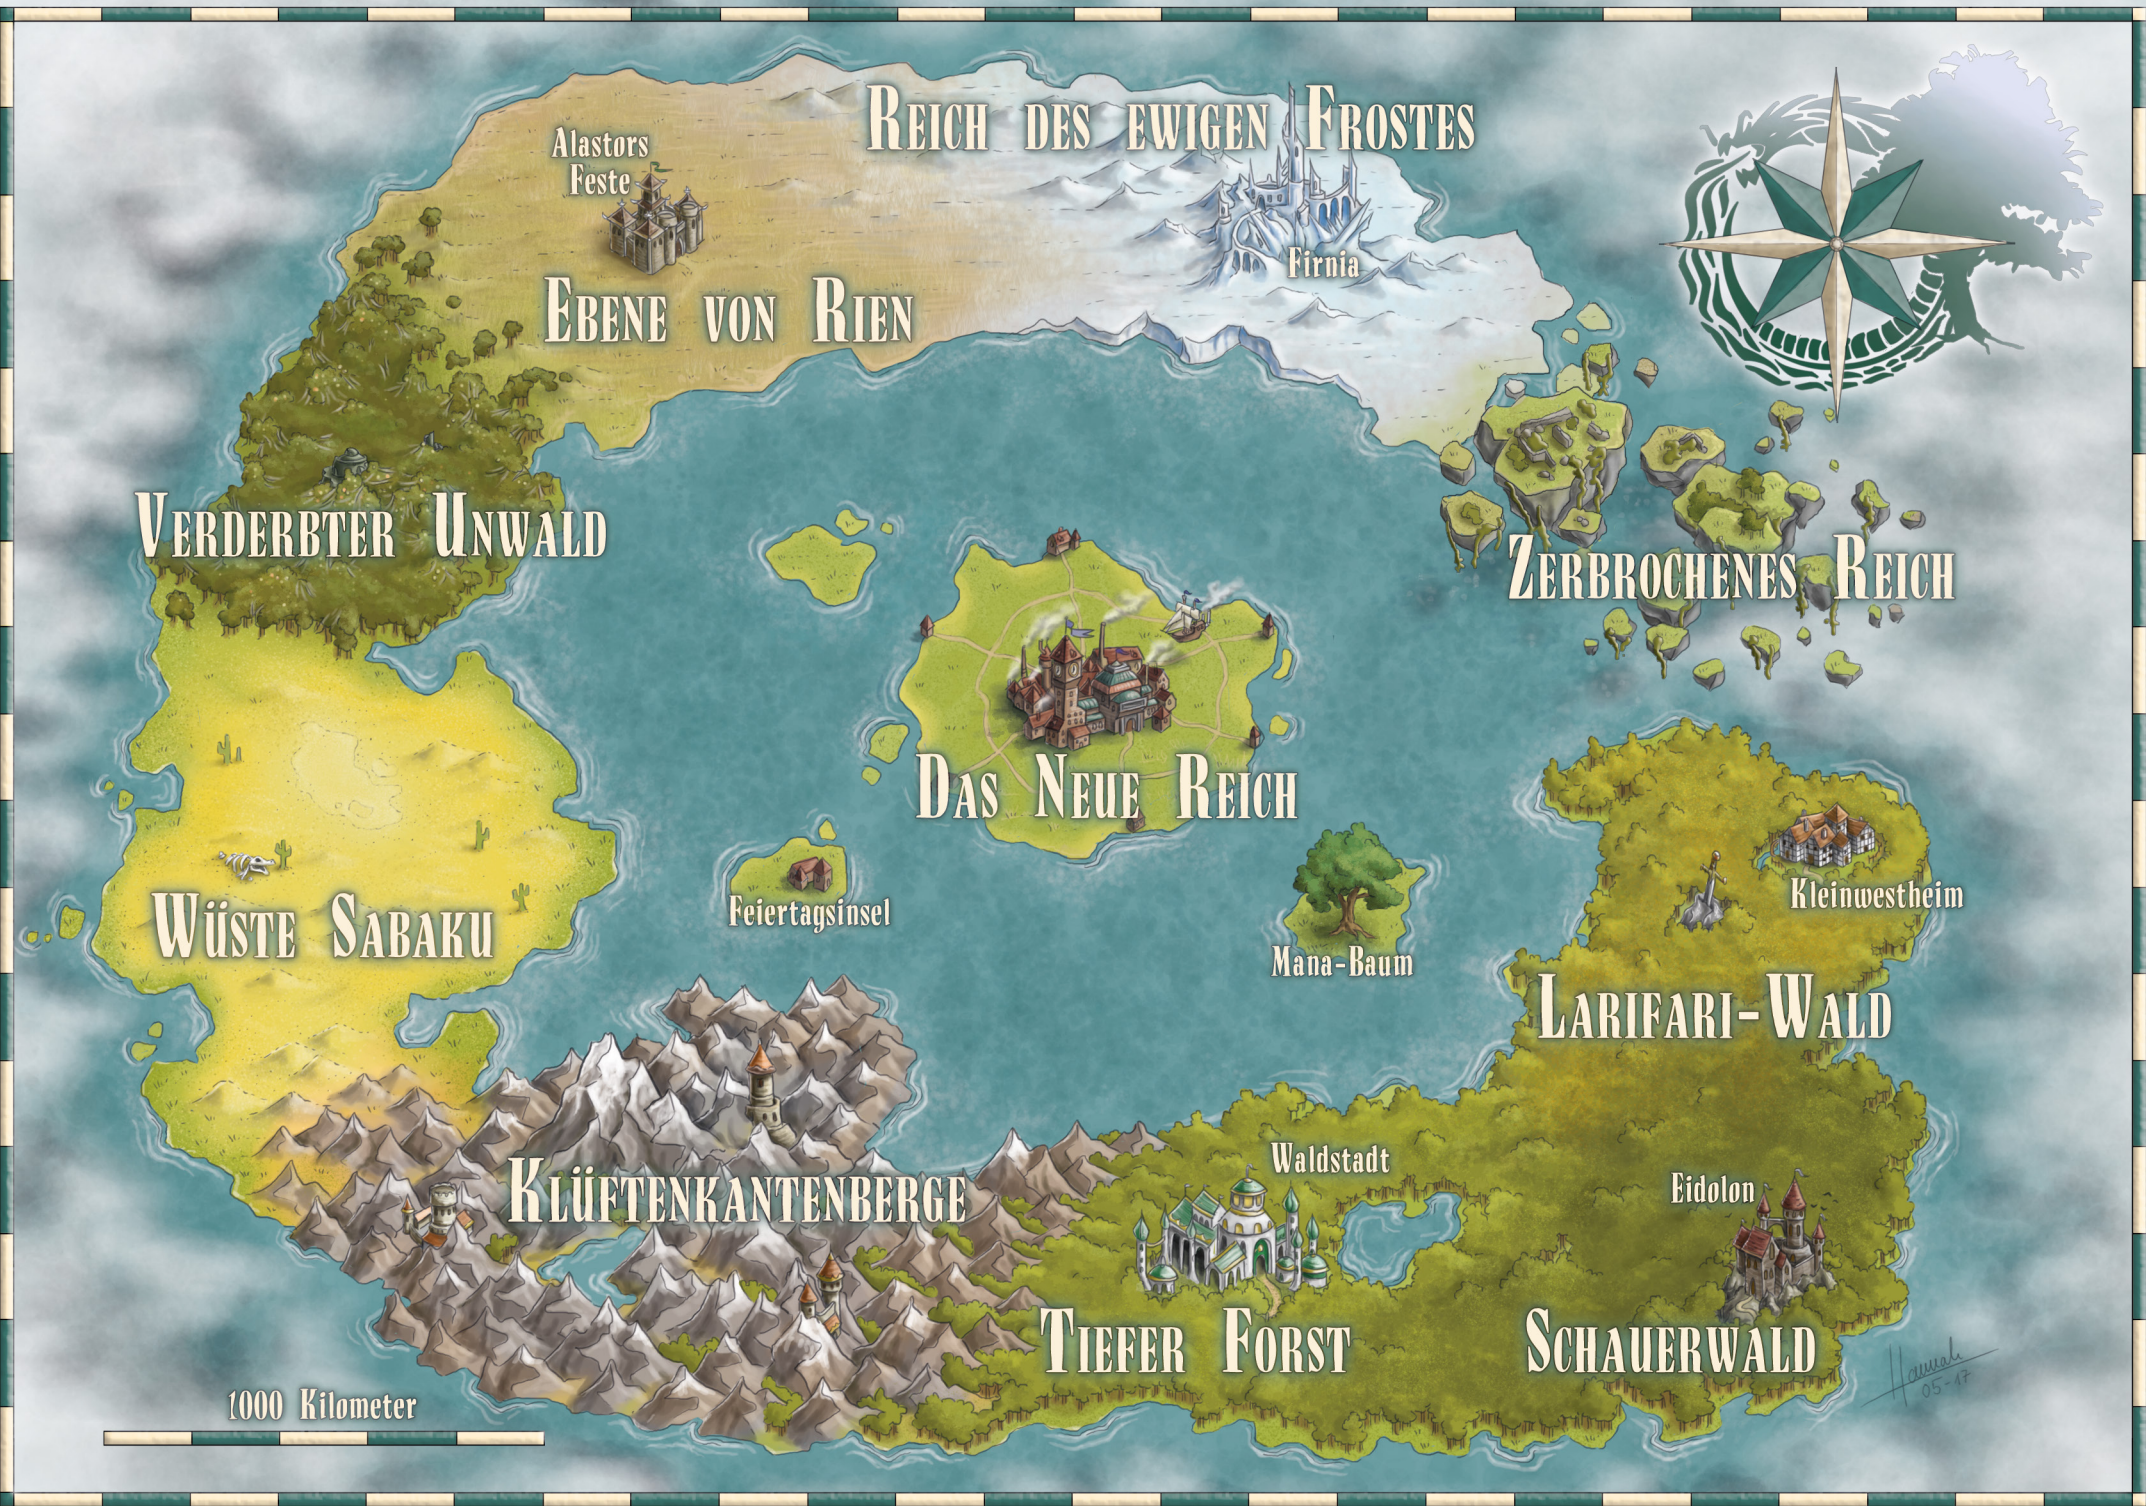

# MYSTICS of GAIA

## DIE KARTE VON MEGATERRA

REICH DES EWIGEN FROSTES

Alastors Feste

Pirnia

EBENE VON RIEN

VERDERBTER UNWALD

ZERBROCHENES REICH

DAS NEUE REICH

WÜSTE SABAKU

Feiertagsinsel

Mana-Baum

Kleinwestheim

LARIFARI-WALD

KLÜFTENKANTENBERGE

Waldstadt

Eidolon

TIEFER FORST

SCHAUERWALD

1000 Kilometer

Hausch  
05-17